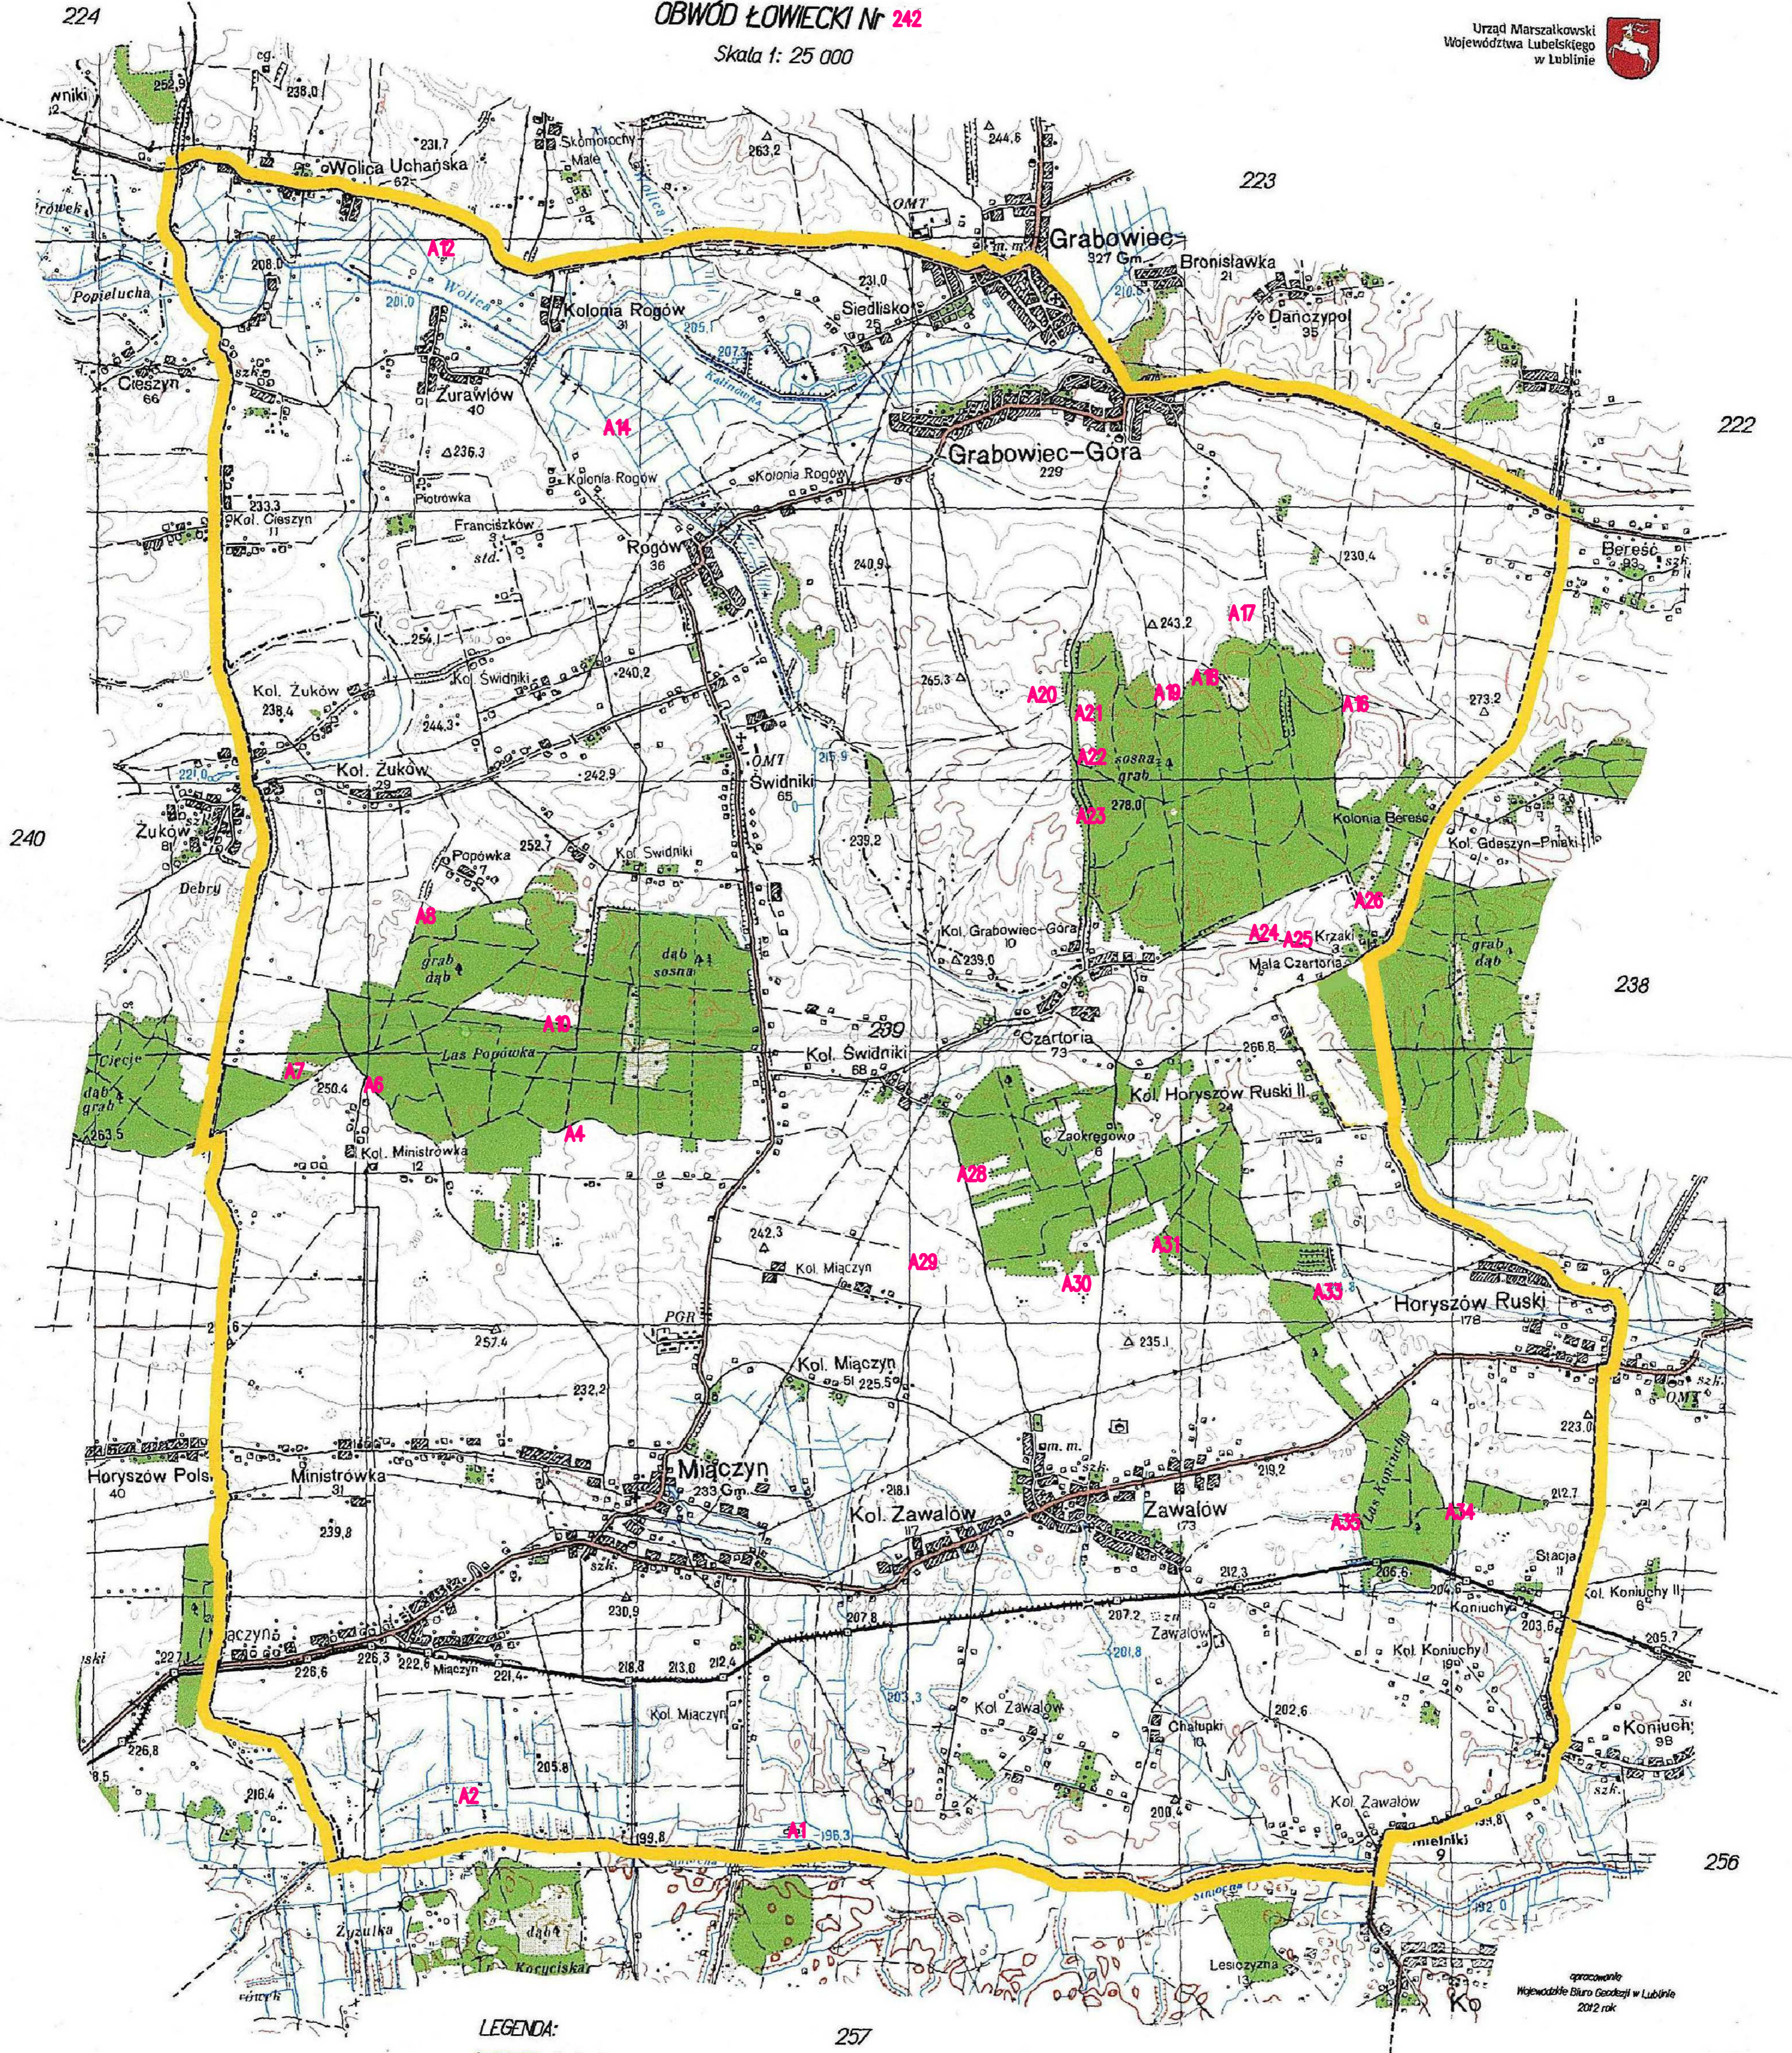

224

OBWÓD ŁOWIECKI Nr 242

Skala 1: 25 000

Urząd Marszałkowski
Województwa Lubelskiego
w Lublinie

LEGENDA:

- Granica obwodu
- 239 Numer obwodu

257

opracowanie
Wydział Biuro Geodezji w Lublinie
2012 rok